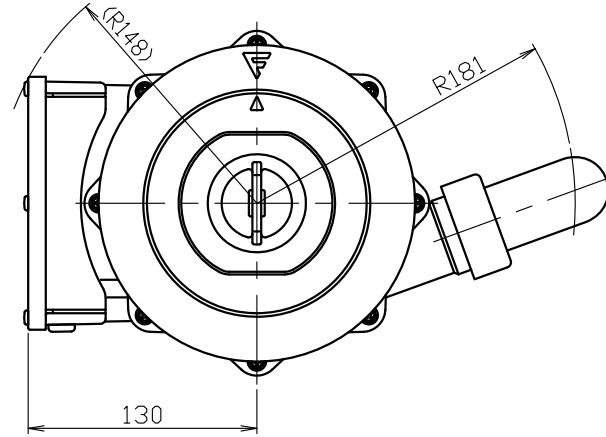

図番 F313007

型 式	YS-7500L	
粉碎室容量	1.3L	
電 動 機	種 類	単相誘導電動機
	電 源	単相100V,50/60Hz
	定格消費電力	385/335W
	定格電流	5.1/3.9A
	時間定格	3分
重 量	5.6kg	

ステンレスシンク  
排水口径 180mm用

2021年9月以降生産分

変更

尺度  
1/3

©FROM

承認

照査

作成  
武田  
'21.09.01

ディスポーザ外形図  
YS-7500L

F313007