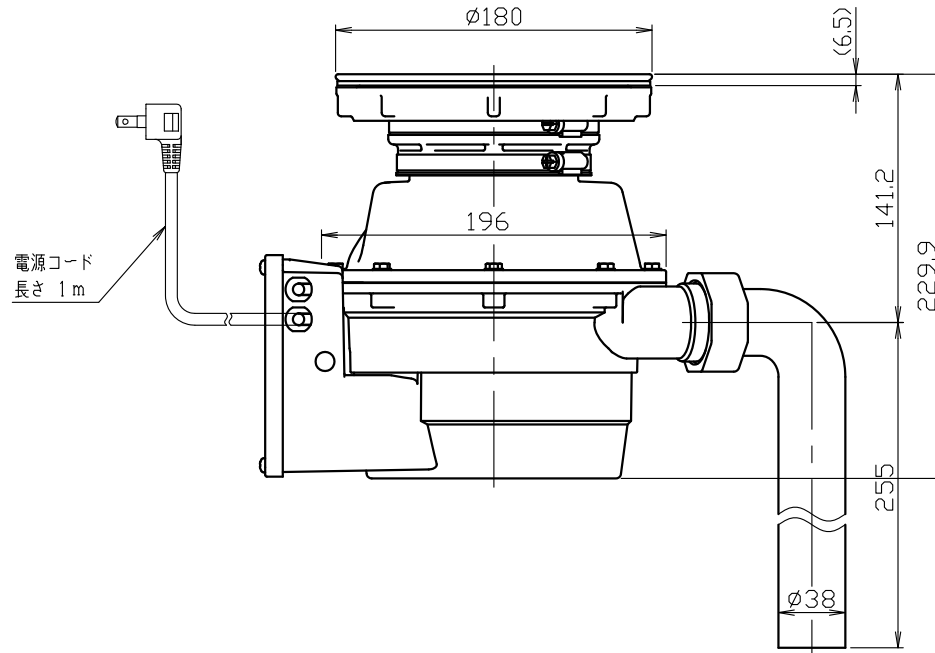

図番 F313007

型 式	YS-7500L	
粉碎室容量	1.3L	
電 動 機	種 類	単相誘導電動機
	電 源	単相100V,50/60Hz
	定格消費電力	385/335W
	定格電流	5.1/3.9A
	時間定格	3分
重 量	5.6kg	

ステンレスシンク  
排水口径 180mm用

2021年9月以降生産分

変更

尺度  
1/3

©FROM

承認

照査

作成  
武田  
'21.09.01

ディスポーザ外形図  
YS-7500L

F313007