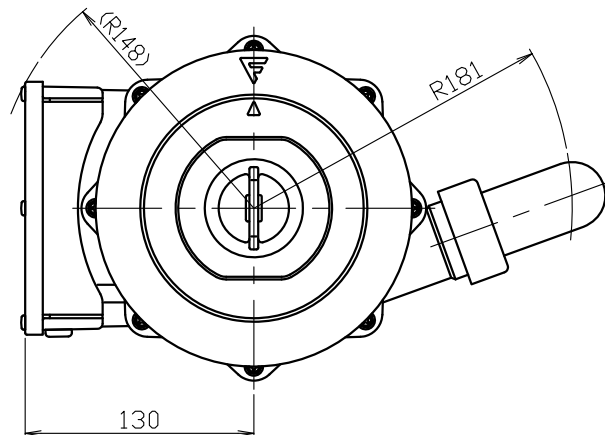

図番 F313008

型 式	YS-7500L-180M	
粉碎室容量	1.3L	
電 動 機	種 類	単相誘導電動機
	電 源	単相100V,50/60Hz
	定格消費電力	385/335W
	定格電流	5.1/3.9A
	時間定格	3分
重 量	5.7kg	

ステンレス・人造大理石シンク対応  
排水口径 180mm用

変更

尺度  
 $\frac{1}{3}$

©FROM

承認

照査

作成  
武田  
'21.09.01

ディスポーザ外形図  
YS-7500L

F313008