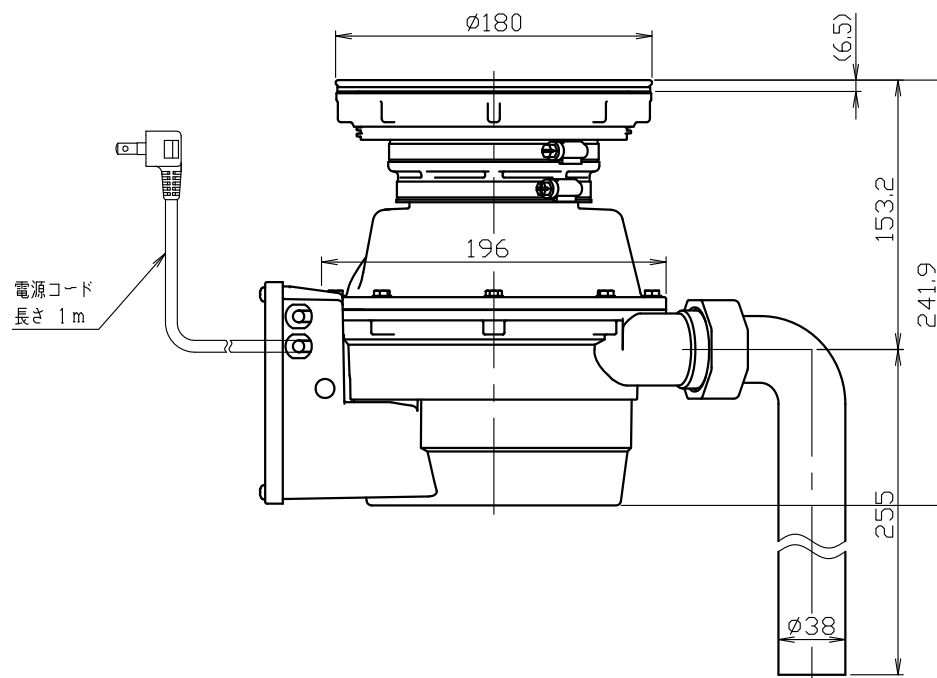

図番 F313008

型 式	YS-7500L-180M	
粉碎室容量	1.3L	
電 動 機	種 類	単相誘導電動機
	電 源	単相100V,50/60Hz
	定格消費電力	385/335W
	定格電流	5.1/3.9A
	時間定格	3分
重 量	5.7kg	

ステンレス・人造大理石シンク対応  
排水口径 180mm用

変更

尺度  
 $\frac{1}{3}$

©FROM

承認

照査

作成  
武田  
'21.09.01

ディスポーザ外形図  
YS-7500L

F313008