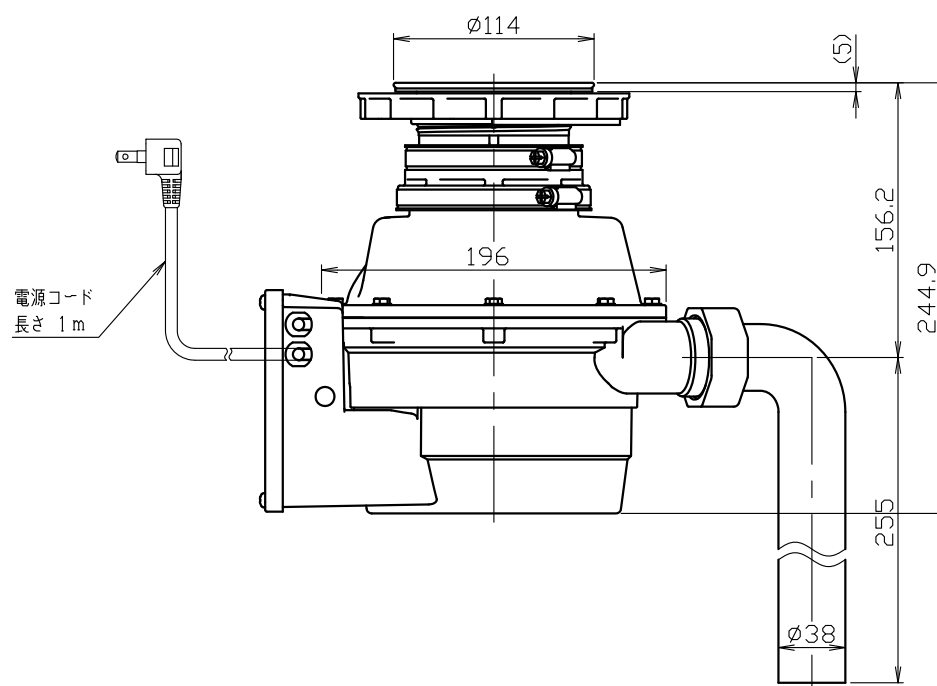

図番 F312600

型 式	YS-7500L-115	
粉碎室容量	1.3L	
電 動 機	種 類	単相誘導電動機
	電 源	単相100V,50/60Hz
	定格消費電力	385/335W
	定格電流	5.1/3.9A
	時間定格	3分
重 量	5.5kg	

ステンレス・人造大理石シンク対応
排水口径 115mm用

変更

尺度
 $\frac{1}{3}$

©FROM

承認

照査

作成
武田
'21.09.01

ディスポーザ外形図
YS-7000L-115

F312600