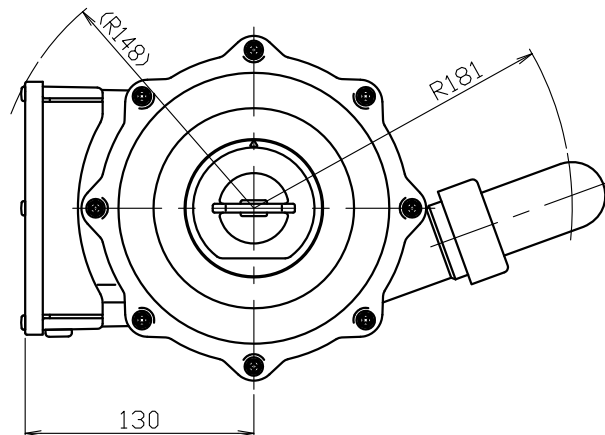

図番 F312600

型 式	YS-7500L-115	
粉碎室容量	1.3L	
電 動 機	種 類	単相誘導電動機
	電 源	単相100V,50/60Hz
	定格消費電力	385/335W
	定格電流	5.1/3.9A
	時間定格	3分
重 量	5.5kg	

ステンレス・人造大理石シンク対応
排水口径 115mm用

変更

尺度
 $\frac{1}{3}$

©FROM

承認

照査

作成
武田
'21.09.01

ディスポーザ外形図
YS-7000L-115

F312600