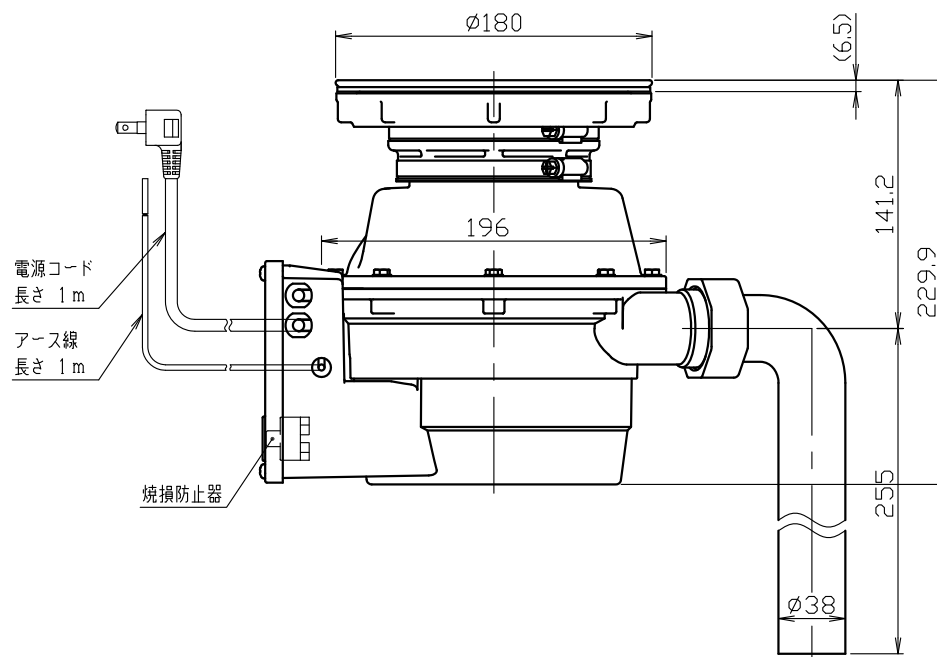

図番 F313010

型 式	YS-7300L	
粉碎室容量	1.3L	
電 動 機	種 類	単相誘導電動機
	電 源	単相100V,50/60Hz
	定格消費電力	379/384W
	定格電流	4.1/3.9A
	時間定格	5分
重 量	5.6kg	

ステンレスシンク
排水口径 180mm用

尺度
1/3

©FROM

承認

照査

作成
武田
'22.02.21

ディスポーザ外形図
YS-7300L

F313010