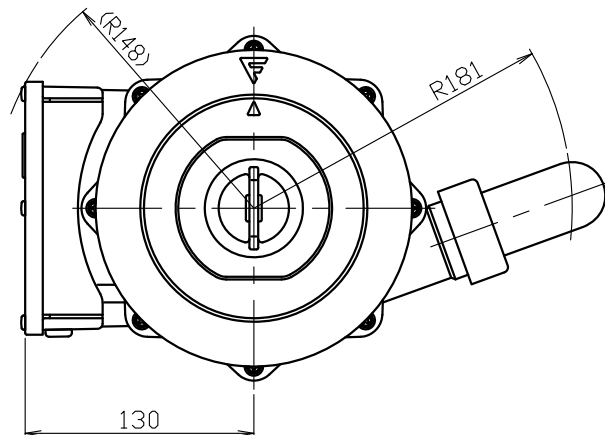

図番 F313010

型 式	YS-7300L	
粉碎室容量	1.3L	
電 動 機	種 類	単相誘導電動機
	電 源	単相100V,50/60Hz
	定格消費電力	379/384W
	定格電流	4.1/3.9A
	時間定格	5分
重 量	5.6kg	

ステンレスシンク
排水口径 180mm用

尺度
1/3

©FROM

承認

照査

作成
武田
'22.02.21

ディスポーザ外形図
YS-7300L

F313010