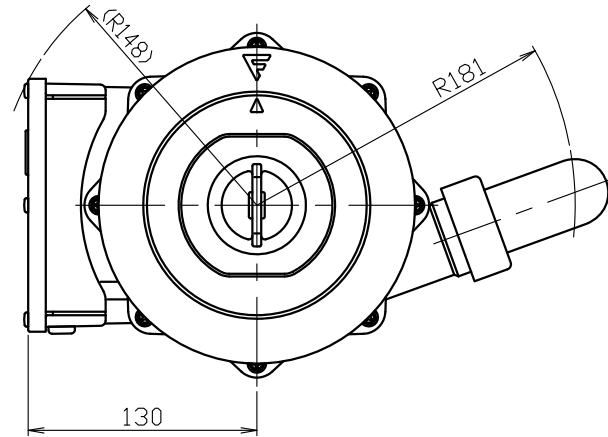

図番 F313011

型 式	YS-7300L-180M	
粉碎室容量	1.3L	
電 動 機	種 類	単相誘導電動機
	電 源	単相100V,50/60Hz
	定格消費電力	379/384W
	定格電流	4.1/3.9A
	時間定格	5分
重 量	5.7kg	

ステンレス・人造大理石シンク対応
排水口径 180mm用

変更

尺度
1/3

FROM

承認

照査

作成
武田
'22.02.21

ディスポーザ外形図
YS-7300L-180M

F313011