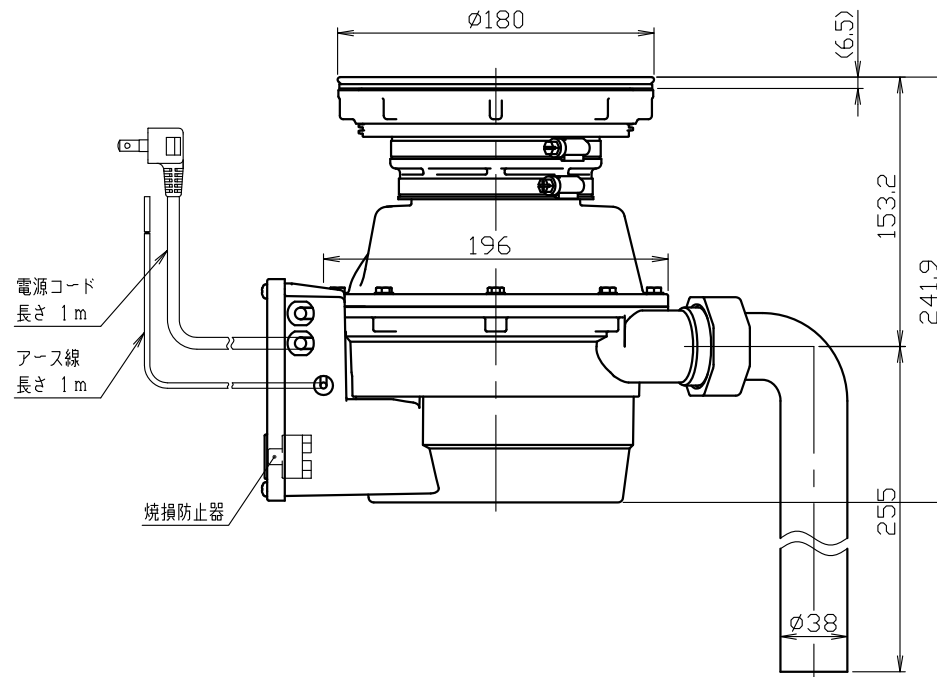

図番 F313011

型 式	YS-7300L-180M	
粉碎室容量	1.3L	
電 動 機	種 類	単相誘導電動機
	電 源	単相100V,50/60Hz
	定格消費電力	379/384W
	定格電流	4.1/3.9A
	時間定格	5分
重 量	5.7kg	

ステンレス・人造大理石シンク対応
排水口径 180mm用

変更

尺度
1/3

FROM

承認

照査

作成
武田
'22.02.21

ディスポーザ外形図
YS-7300L-180M

F313011