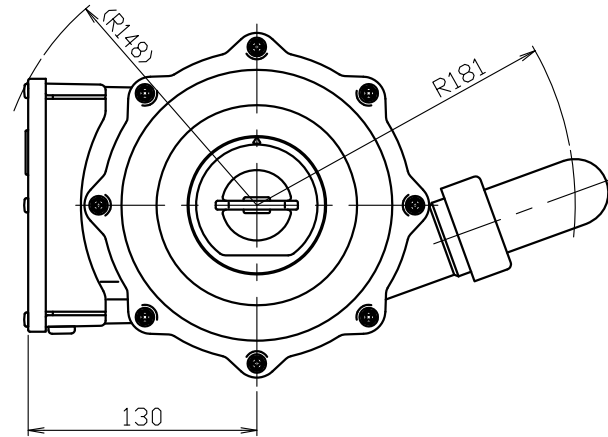

図番 F313012

型 式	YS-7300L-115	
粉碎室容量	1.3L	
電 動 機	種 類	単相誘導電動機
	電 源	単相100V,50/60Hz
	定格消費電力	379/384W
	定 格 電 流	4.1/3.9A
	時 間 定 格	5分
重 量	5.5kg	

ステンレス・人造大理石シンク対応
排水口径 115mm用

変更

尺度 1/3

©FROM

承認

照査

作成 武田
'22.02.21

ディスポーザ外形図
YS-7300L-115

F313012