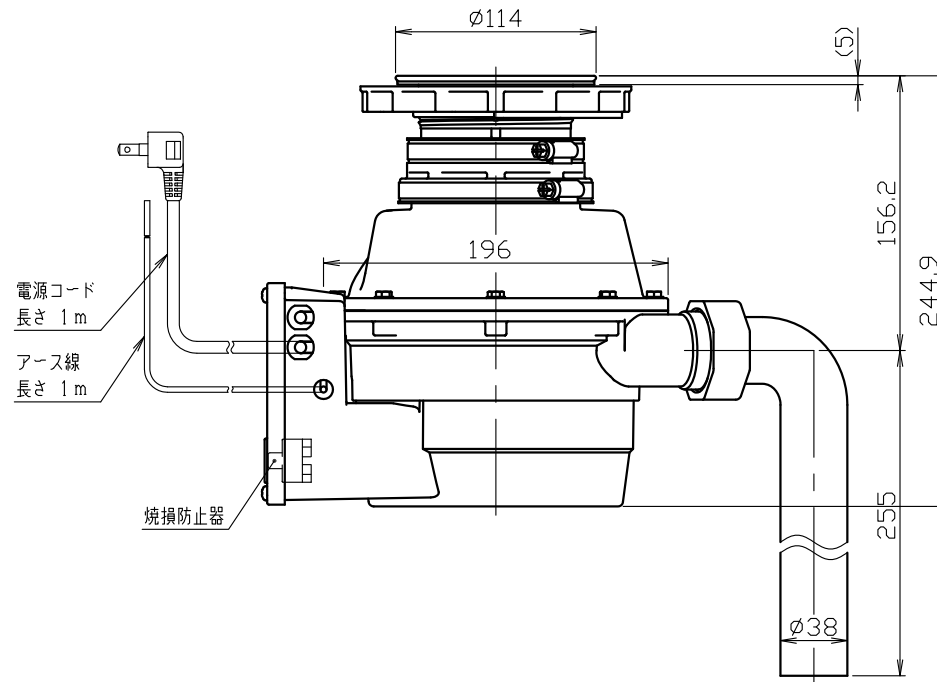

図番 F313012

型 式	YS-7300L-115	
粉碎室容量	1.3L	
電 動 機	種 類	単相誘導電動機
	電 源	単相100V,50/60Hz
	定格消費電力	379/384W
	定 格 電 流	4.1/3.9A
	時 間 定 格	5分
重 量	5.5kg	

ステンレス・人造大理石シンク対応
排水口径 115mm用

変更

尺度 1/3

©FROM

承認

照査

作成 武田
'22.02.21

ディスポーザ外形図
YS-7300L-115

F313012