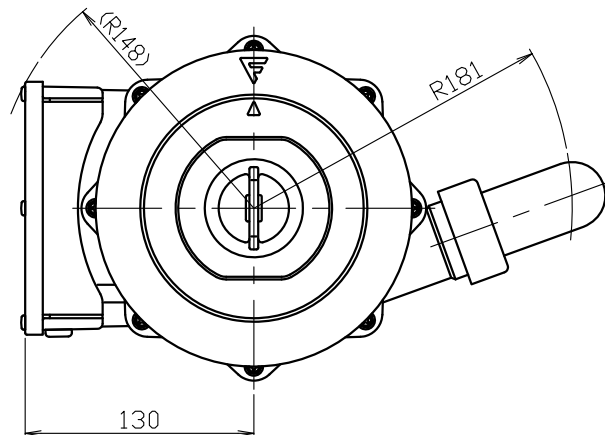

図番 F312571

型 式	YS-7000LB-180M	
粉碎室容量	1.0L	
電 動 機	種 類	単相誘導電動機
	電 源	単相100V,50/60Hz
	定格消費電力	379/384W
	定格電流	4.1/3.9A
	時間定格	5分
重 量	5.7kg	

ステンレス・人造大理石シンク対応  
排水口径 180mm用

変更

尺度  
 $\frac{1}{3}$

©FROM

承認

照査

作成  
武田  
19.05.23

ディスポーザ外形図  
YS-7000LB-180M

F312571