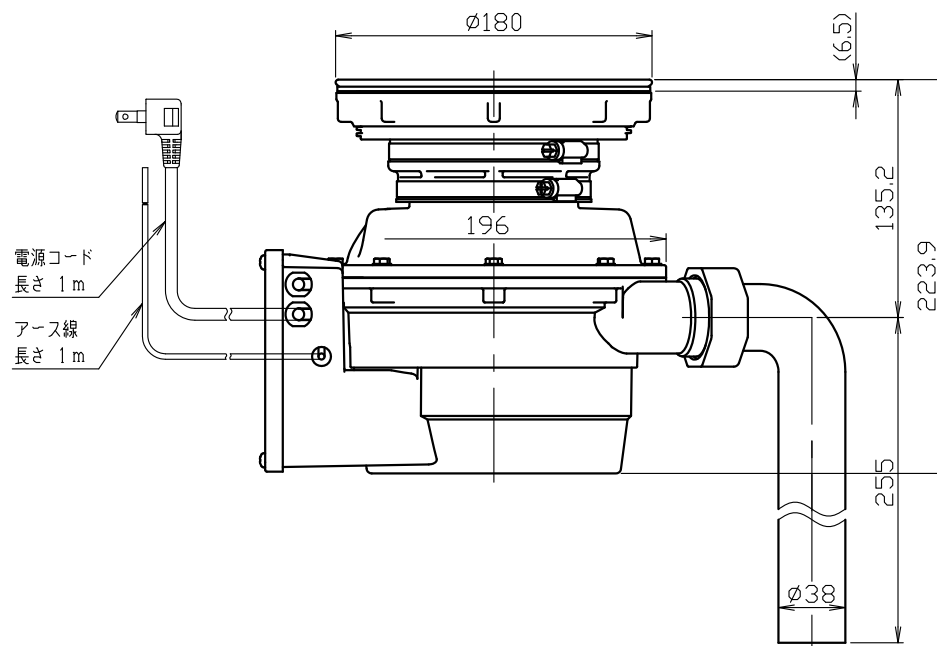

図番 F312571

型 式	YS-7000LB-180M	
粉碎室容量	1.0L	
電 動 機	種 類	単相誘導電動機
	電 源	単相100V,50/60Hz
	定格消費電力	379/384W
	定格電流	4.1/3.9A
	時間定格	5分
重 量	5.7kg	

ステンレス・人造大理石シンク対応  
排水口径 180mm用

変更

尺度  
 $\frac{1}{3}$

©FROM

承認

照査

作成  
武田  
19.05.23

ディスポーザ外形図  
YS-7000LB-180M

F312571