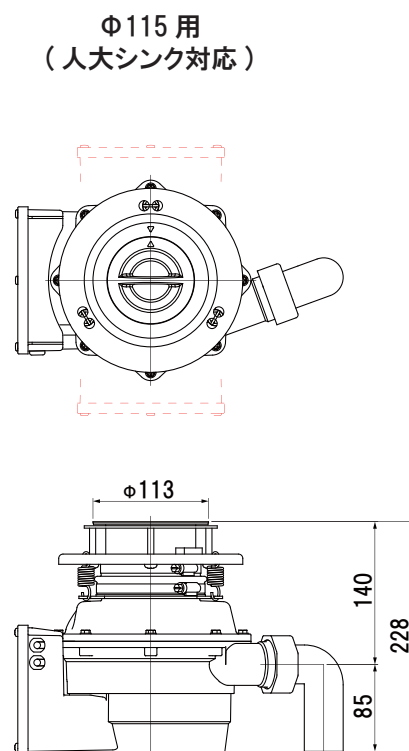

## YS-7000LB

- ・一回の運転で標準生ごみを約650g処理できます。
- ・製品の高さを低くすることで、引出式キッチンでも切欠き加工不要で施工できます。  
※キッチンによっては、加工が必要な場合や施工できない場合もございます

製品型式	YS-7000LB		
運転方式	フタスイッチ運転	モータ仕様	
終了検知	自動停止	型式	单相誘導電動機
洗浄機能	ジェット洗浄	電源	单相100V 50/60Hz
粉碎室容量	1.0ℓ	定格消費電力	379W/384W 50/60Hz
製品重量	5.6kg	定格時間	5分