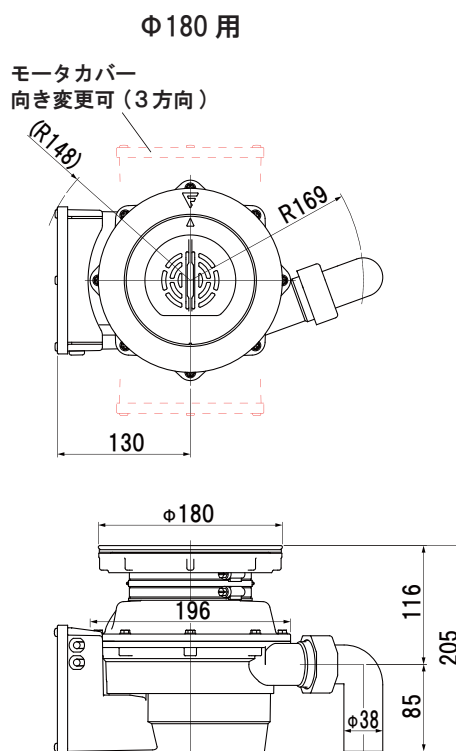

## YS-7000LB

- ・一回の運転で標準生ごみを約650g処理できます。
- ・製品の高さを低くすることで、引出式キッチンでも切欠き加工不要で施工できます。  
※キッチンによっては、加工が必要な場合や施工できない場合もございます

製品型式	YS-7000LB		
運転方式	フタスイッチ運転	モータ仕様	
終了検知	自動停止	型式	单相誘導電動機
洗浄機能	ジェット洗浄	電源	单相100V 50/60Hz
粉碎室容量	1.0ℓ	定格消費電力	379W/384W 50/60Hz
製品重量	5.6kg	定格時間	5分