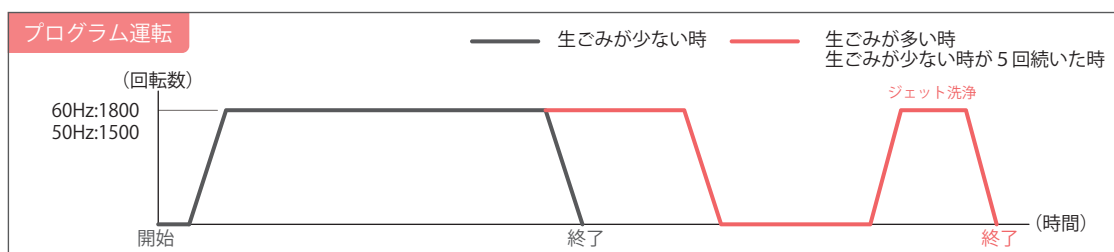

## YS-7000LB

- ・一回の運転で標準生ごみを約650g処理できます。
- ・製品の高さを低くすることで、引出式キッチンでも切欠き加工不要で施工できます。  
※キッチンによっては、加工が必要な場合や施工できない場合もございます

製品型式	YS-7000LB		
運転方式	フタスイッチ運転	モータ仕様	
終了検知	自動停止	型式	单相誘導電動機
洗浄機能	ジェット洗浄	電源	单相100V 50/60Hz
粉碎室容量	1.0ℓ	定格消費電力	379W/384W 50/60Hz
製品重量	5.6kg	定格時間	5分