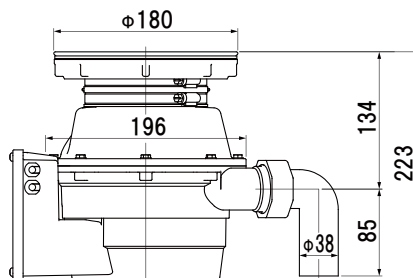

発売日
2018年6月～

家庭用ディスポーザ

(公社)日本下水道協会
規格適合評価品・製品認証品

中容量 / 偏平モデル

YS-7000L

- ・一回の運転で標準生ごみを約850g処理できます。
- ・製品の高さを低くすることで、引出式キッチンでも切欠き加工不要で施工できます。
※キッチンによっては、加工が必要な場合や施工できない場合もございます

Φ180用
モータカバー
向き変更可(3方向)

Φ115用
(人大シンク対応)

製品型式	YS-7000L		
運転方式	フタスイッチ運転	モータ仕様	
終了検知	自動停止	型 式	单相誘導電動機
洗浄機能	ジェット洗浄	電 源	单相100V 50/60Hz
粉碎室容量	1.3ℓ	定格消費電力	379W/384W 50/60Hz
製品重量	5.6kg	定格時間	5分