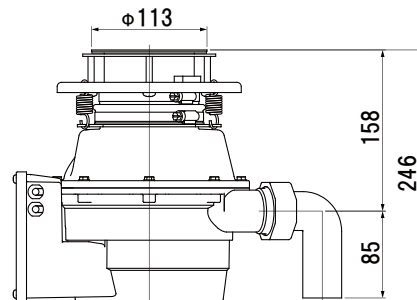

発売日
2018年6月～

家庭用ディスポーザ

(公社)日本下水道協会
規格適合評価品・製品認証品

中容量 / 偏平モデル

YS-7000L

- ・一回の運転で標準生ごみを約850g処理できます。
- ・製品の高さを低くすることで、引出式キッチンでも切欠き加工不要で施工できます。
※キッチンによっては、加工が必要な場合や施工できない場合もございます

Φ180用
モータカバー
向き変更可(3方向)

Φ115用
(人大シンク対応)

製品型式	YS-7000L		
運転方式	フタスイッチ運転	モータ仕様	
終了検知	自動停止	型 式	单相誘導電動機
洗浄機能	ジェット洗浄	電 源	单相100V 50/60Hz
粉碎室容量	1.3ℓ	定格消費電力	379W/384W 50/60Hz
製品重量	5.6kg	定格時間	5分