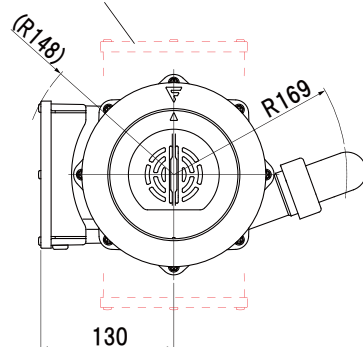

発売日
2018年6月～

家庭用ディスポーザ

(公社)日本下水道協会
規格適合評価品・製品認証品

中容量 / 偏平モデル

YS-7000L

- ・一回の運転で標準生ごみを約850g処理できます。
- ・製品の高さを低くすることで、引出式キッチンでも切欠き加工不要で施工できます。
※キッチンによっては、加工が必要な場合や施工できない場合もございます

Φ180用
モータカバー
向き変更可(3方向)

Φ115用
(人大シンク対応)

製品型式	YS-7000L		
運転方式	フタスイッチ運転	モータ仕様	
終了検知	自動停止	型 式	单相誘導電動機
洗浄機能	ジェット洗浄	電 源	单相100V 50/60Hz
粉碎室容量	1.3ℓ	定格消費電力	379W/384W 50/60Hz
製品重量	5.6kg	定格時間	5分