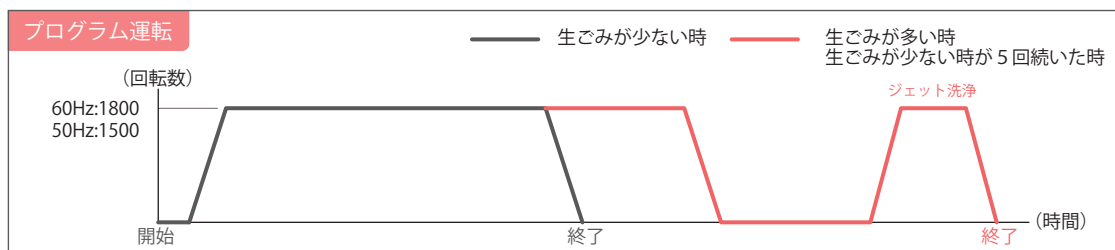

発売日
2018年6月～

家庭用ディスポーザ

(公社)日本下水道協会
規格適合評価品・製品認証品

中容量 / 偏平モデル

YS-7000L

- ・一回の運転で標準生ごみを約850g処理できます。
- ・製品の高さを低くすることで、引出式キッチンでも切欠き加工不要で施工できます。
※キッチンによっては、加工が必要な場合や施工できない場合もございます

Φ180用
モータカバー
向き変更可(3方向)

Φ115用
(人大シンク対応)

製品型式	YS-7000L		
運転方式	フタスイッチ運転	モータ仕様	
終了検知	自動停止	型 式	单相誘導電動機
洗浄機能	ジェット洗浄	電 源	单相100V 50/60Hz
粉碎室容量	1.3ℓ	定格消費電力	379W/384W 50/60Hz
製品重量	5.6kg	定格時間	5分