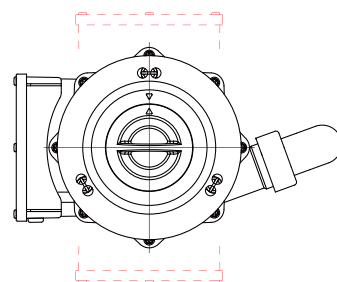

発売日
2018年6月～

家庭用ディスポーザ

(公社)日本下水道協会
規格適合評価品・製品認証品

中容量 / 偏平モデル

YS-7000L

- ・一回の運転で標準生ごみを約850g処理できます。
- ・製品の高さを低くすることで、引出式キッチンでも切欠き加工不要で施工できます。
※キッチンによっては、加工が必要な場合や施工できない場合もございます

Φ180用
モータカバー
向き変更可(3方向)

Φ115用
(人大シンク対応)

製品型式	YS-7000L		
運転方式	フタスイッチ運転	モータ仕様	
終了検知	自動停止	型 式	单相誘導電動機
洗浄機能	ジェット洗浄	電 源	单相100V 50/60Hz
粉碎室容量	1.3ℓ	定格消費電力	379W/384W 50/60Hz
製品重量	5.6kg	定格時間	5分