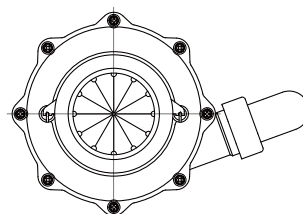

家庭用ディスポーザ

連続投入 / Φ180 用

YS-5000NC

連続投入 / Φ115 用

YS-5000NB

- ・押しボタンで運転を開始させて、生ごみを投入するタイプです。
- ・連続して処理することが可能です。(2～3kg/min)

Φ180 用
YS-5000NC

Φ180 用
(YS-5000NC)

Φ115 用
(YS-5000NB)

Φ115 用
YS-5000NB

製品型式	YS-5000NC/5000NB		
運転方式	押しボタン式	モータ仕様	
終了検知	手動停止	型 式	単相誘導電動機
洗浄機能	無し	電 源	単相100V 50/60Hz
粉碎室容量	1.4ℓ	定格消費電力	466W/409W 50/60Hz
製品重量	8.6kg	定格時間	5分