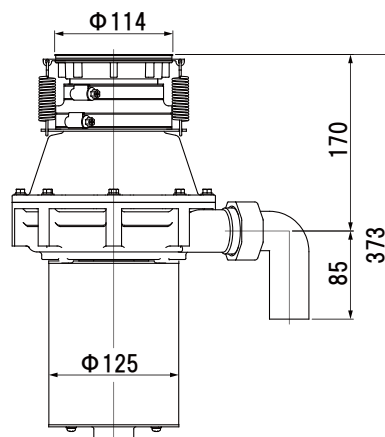

家庭用ディスポーザ

連続投入 / Φ180 用

YS-5000NC

連続投入 / Φ115 用

YS-5000NB

- ・押しボタンで運転を開始させて、生ごみを投入するタイプです。
- ・連続して処理することが可能です。(2～3kg/min)

Φ180 用
YS-5000NC

Φ180 用
(YS-5000NC)

Φ115 用
(YS-5000NB)

Φ115 用
YS-5000NB

製品型式	YS-5000NC/5000NB		
運転方式	押しボタン式	モータ仕様	
終了検知	手動停止	型 式	単相誘導電動機
洗浄機能	無し	電 源	単相100V 50/60Hz
粉碎室容量	1.4ℓ	定格消費電力	466W/409W 50/60Hz
製品重量	8.6kg	定格時間	5分