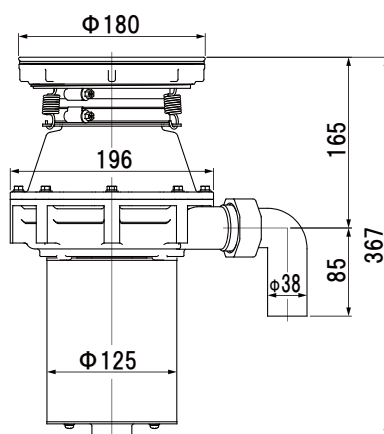

家庭用ディスポーザ

連続投入 / Φ180 用

YS-5000NC

連続投入 / Φ115 用

YS-5000NB

- ・押しボタンで運転を開始させて、生ごみを投入するタイプです。
- ・連続して処理することが可能です。(2～3kg/min)

Φ180 用
YS-5000NC

Φ180 用
(YS-5000NC)

Φ115 用
(YS-5000NB)

Φ115 用
YS-5000NB

製品型式	YS-5000NC/5000NB		
運転方式	押しボタン式	モータ仕様	
終了検知	手動停止	型 式	単相誘導電動機
洗浄機能	無し	電 源	単相100V 50/60Hz
粉碎室容量	1.4ℓ	定格消費電力	466W/409W 50/60Hz
製品重量	8.6kg	定格時間	5分