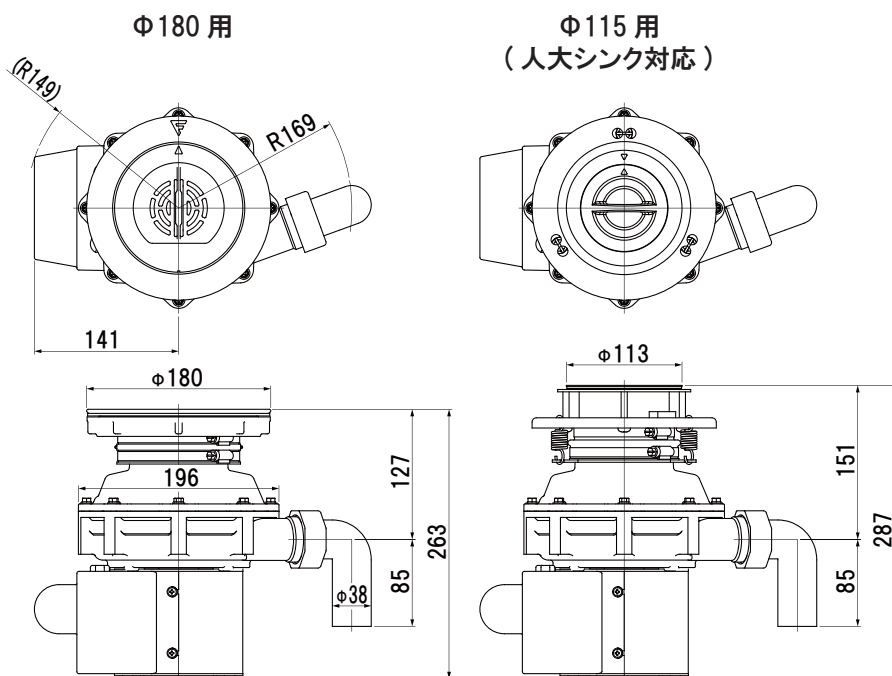

## YS-4000L

- ・一回の運転で標準生ごみを約700g処理できます。

製品型式	YS-4000L		
運転方式	フタスイッチ運転	モータ仕様	
終了検知	自動停止	型式	単相誘導電動機
洗浄機能	ジェット洗浄	電源	単相100V 50/60Hz
粉碎室容量	1.1ℓ	定格消費電力	388W/378W 50/60Hz
製品重量	7.0kg	定格時間	5分