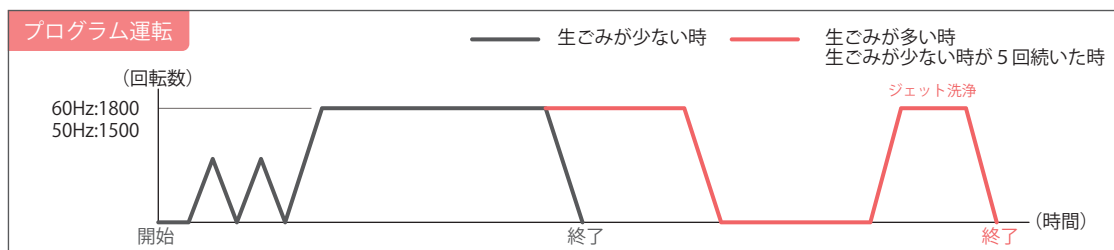

## YS-4000L

- ・一回の運転で標準生ごみを約700g処理できます。

製品型式	YS-4000L		
運転方式	フタスイッチ運転	モータ仕様	
終了検知	自動停止	型式	単相誘導電動機
洗浄機能	ジェット洗浄	電源	単相100V 50/60Hz
粉碎室容量	1.1ℓ	定格消費電力	388W/378W 50/60Hz
製品重量	7.0kg	定格時間	5分