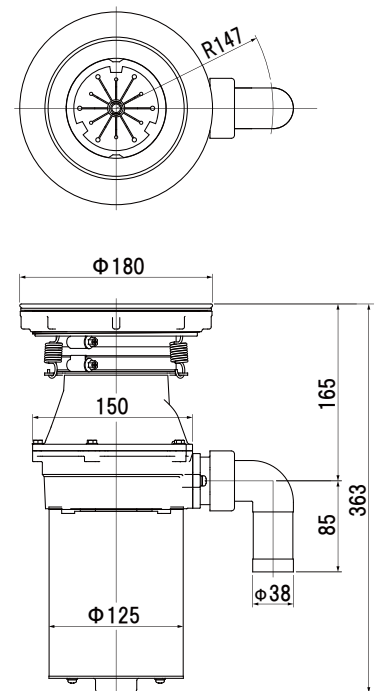

家庭用ディスポーザ

連続投入・簡単施工モデル

YS-5000S

- ・ 運転しながら投入するタイプです
- ・ 1～2kg/min の処理が可能です
- ・ スリムタイプなので本体を分解することなく施工可能です（簡単施工）

簡単施工

- 施工時に機器分解が不要です。
- 工場出荷検査時の品質そのままに施工可能です。

製品型式	YS-5000S		
運転方式	押しボタン式	モータ仕様	
終了検知	手動停止	型 式	単相誘導電動機
洗浄機能	無し	電 源	単相100V 50/60Hz
粉碎室容量	0.9ℓ	定格消費電力	466W/409W 50/60Hz
製品重量	8.2kg	定 格 時 間	5分