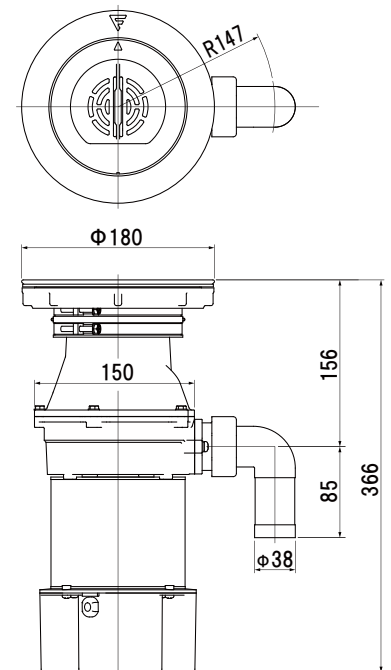

## 簡単施工モデル YS-4000S

- ・生ごみの種類や量に応じて最適な運転時間で自動停止します（省エネ）
- ・フタスイッチで運転、停止だけでなく、異常停止時のリセットができます
- ・スリムタイプなので本体を分解することなく施工可能です（簡単施工）

### 簡単施工

- 施工時に機器分解が不要です。
- 工場出荷検査時の品質そのままに施工可能です。

製品型式	YS-4000S		
運転方式	フタスイッチ運転	モータ仕様	
終了検知	自動停止	型式	単相誘導電動機
洗浄機能	ジェット洗浄	電源	単相100V 50/60Hz
粉碎室容量	1.0ℓ	定格消費電力	388W/378W 50/60Hz
製品重量	6.7kg	定格時間	5分

株式会社 三日月工業