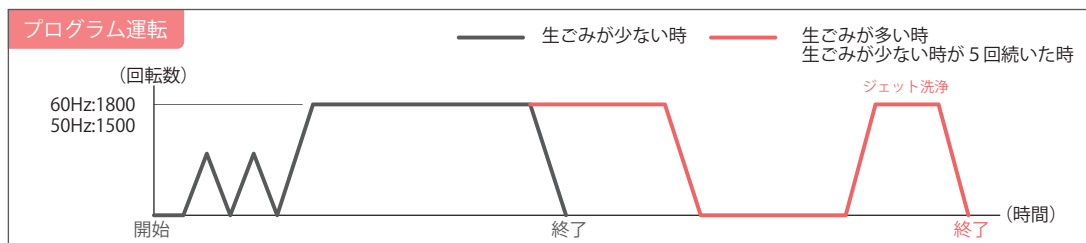

簡単施工

- ■施工時に機器分解が不要です。
- ■工場出荷検査時の品質そのままに施工可能です。

製品型式	YS-4000S		
運転方式	フタスイッチ運転	モータ仕様	
終了検知	自動停止	型式	単相誘導電動機
洗浄機能	ジェット洗浄	電源	単相100V 50/60Hz
粉碎室容量	1.0ℓ	定格消費電力	388W/378W 50/60Hz
製品重量	6.7kg	定格時間	5分

株式会社 三日月工業

〒809-0003 福岡県中間市上底井野 422-5
TEL.093-244-2061 FAX.093-244-2281